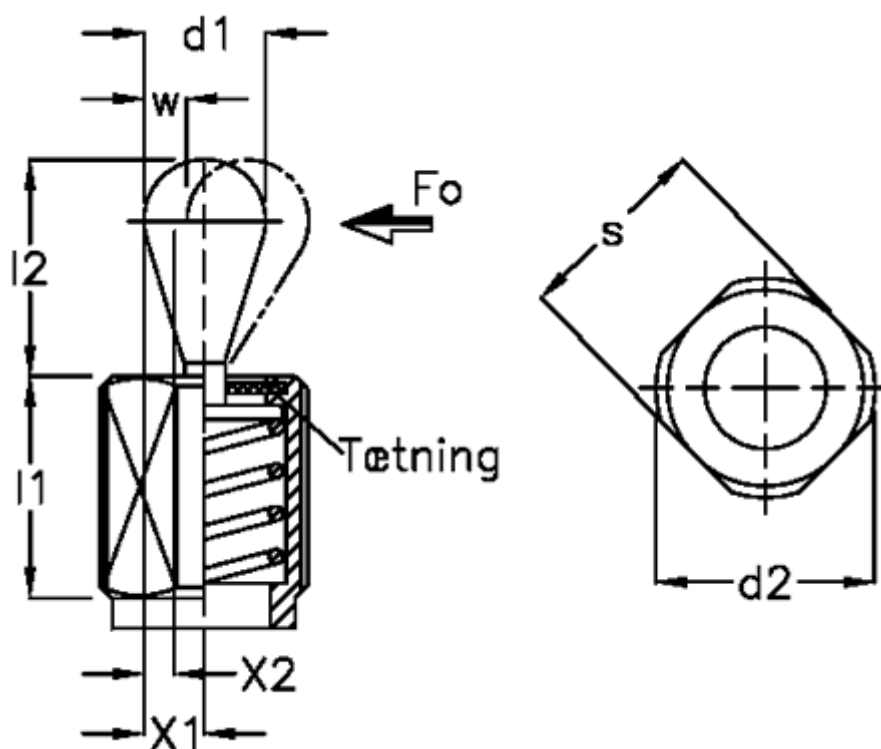

Varenummer: 20113044
 Beskrivelse: E+G Vertikalt trykstykke
 GN 713-5-50-11,5-SB

Mål

a1 = 2.5	s	= 3
a2 = 5.7	side kraft N ved l2 = 50	
d1 = 5	Skruetrækker	= GN 713.1-5,6
d2 = M12	W	= 1.6
K = 1,5x45 grader	x1	= 1.7
l1 = 11.5	x2	= 1.3
l2 = 6.7		
l3 = 6		